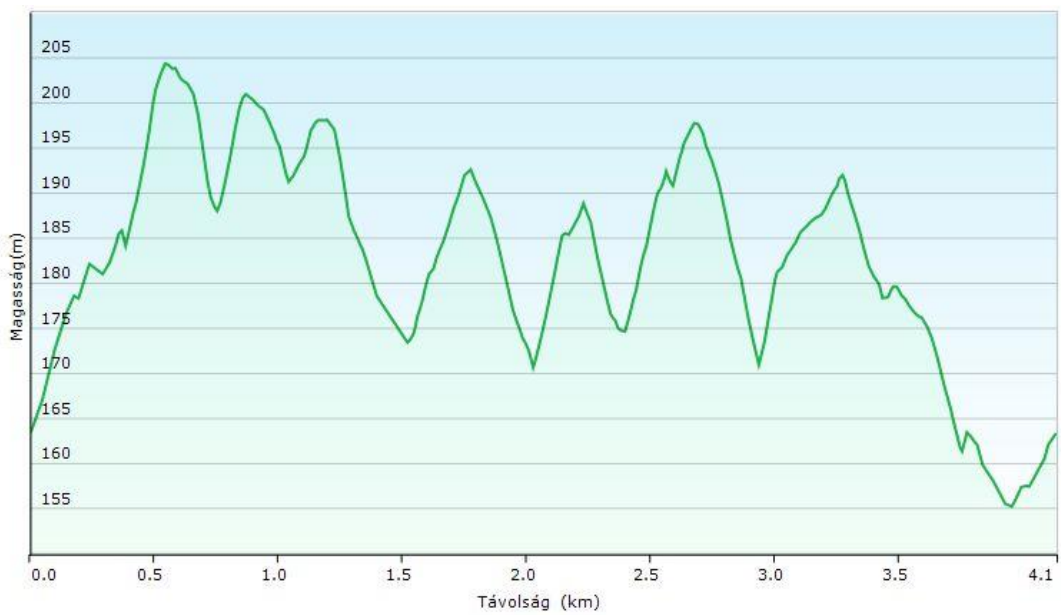

GPS koordináták: N: 46° 27' 16" / E: 16° 59' 91"

Cím.: 8800 Nagykanizsa, Szekeres József u 2-8

Pályatérképek

U9

ELIMINATOR

U13

ELIMINATOR

Elite