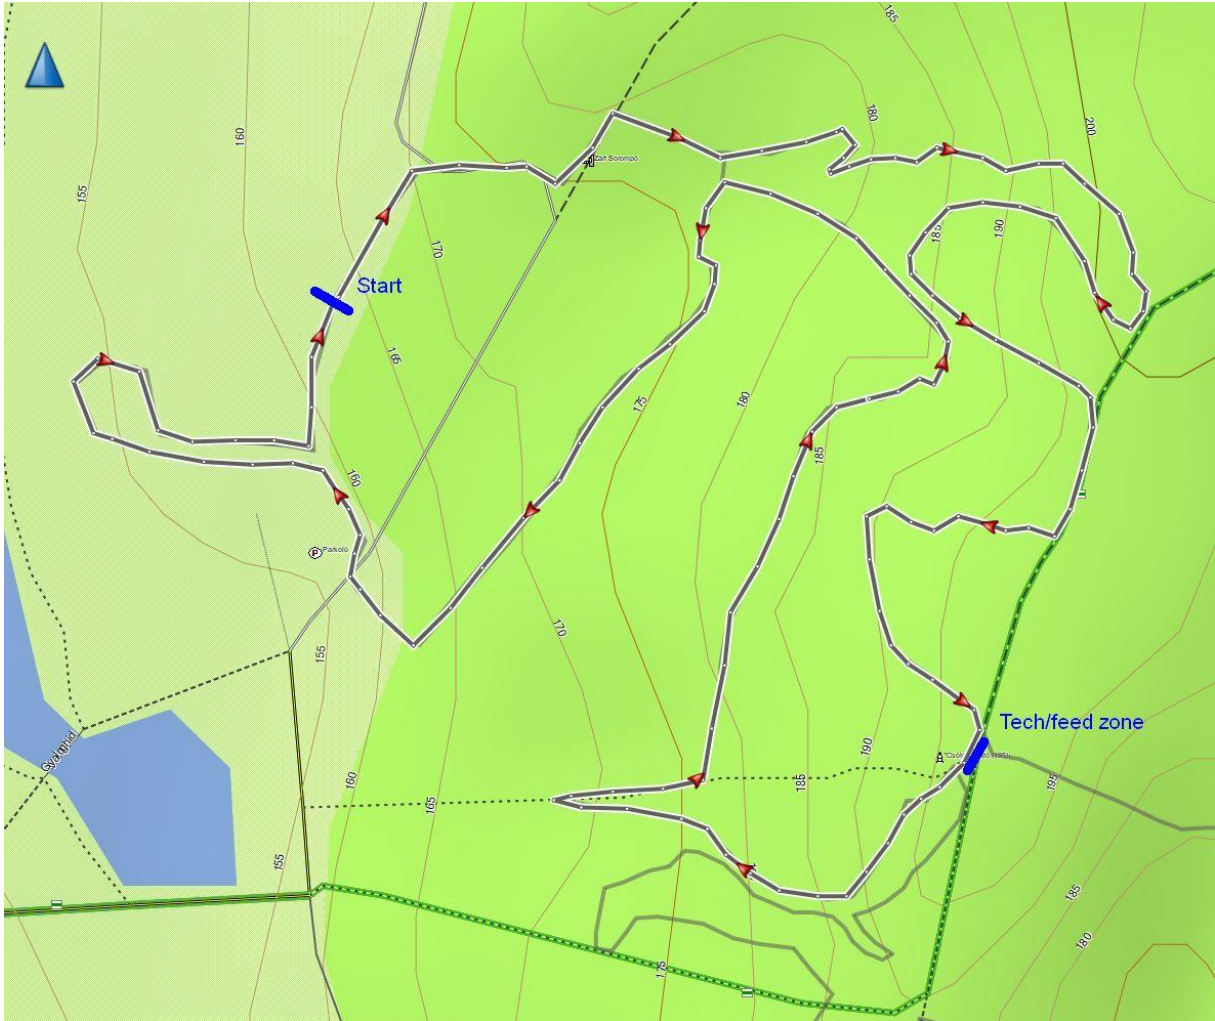

Technikai értekezlet:

L. időrend.

Tech/feed zónák:

A két zóna a kilátó mellett található (l. térkép).

A Tech/feed zóna kártyák kiosztására a technikai értekezleten kerül sor.

Legközelebbi kórház

Dorottya Kórház (4km-re a pályától)

GPS koordináták: N: 46° 27' 16" / E: 16° 59' 91"

Cím.: 8800 Nagykanizsa, Szekeres József u 2-8

Pályatérképek

U9

ELIMINATOR

U13

ELIMINATOR

Elite

Megközelítés/parkolás