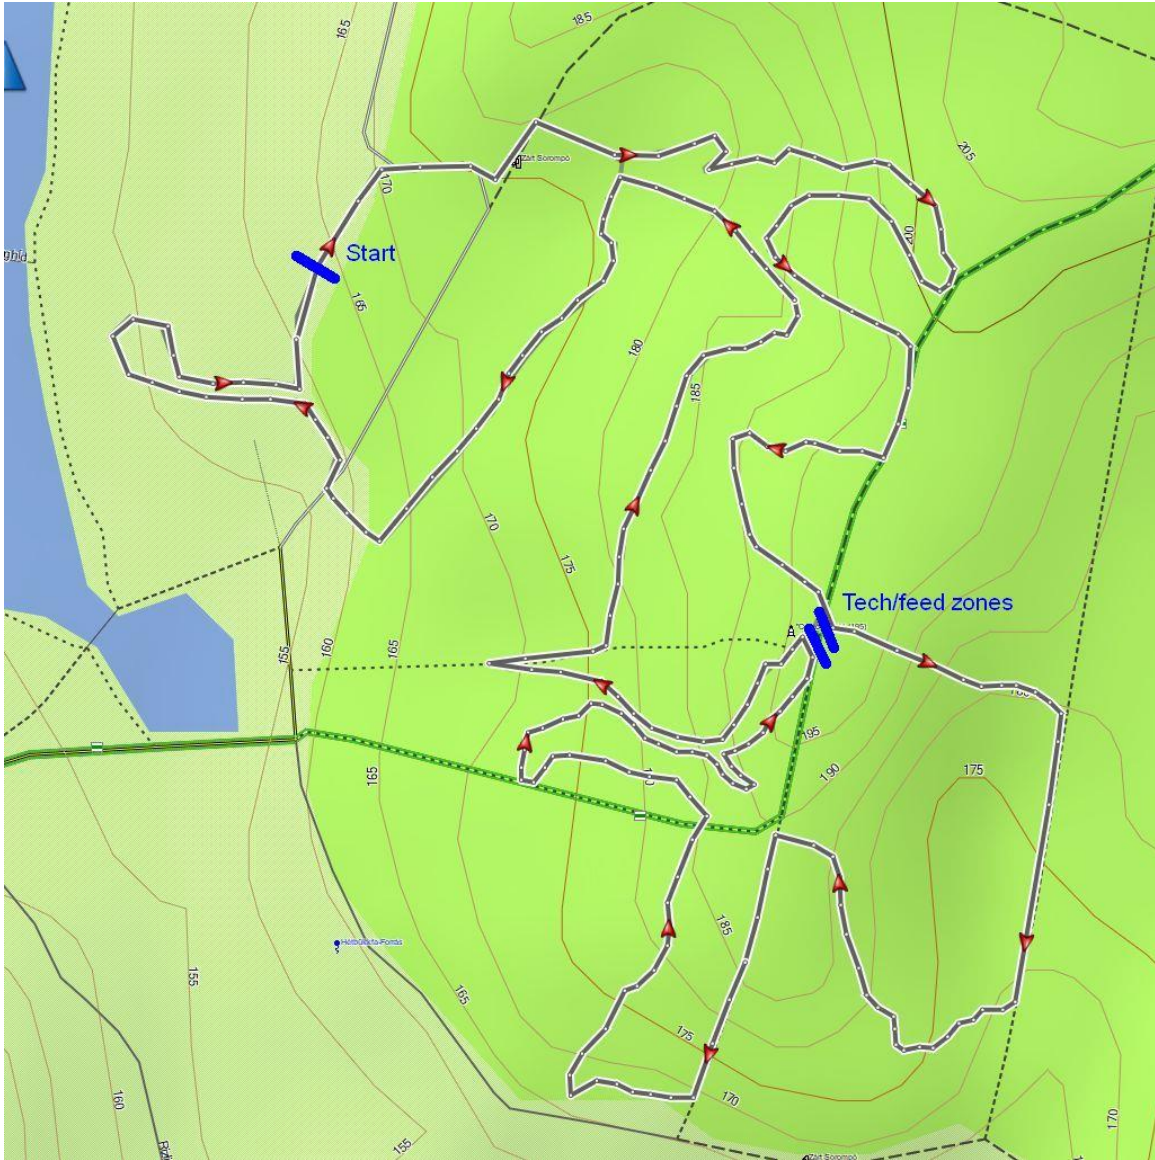

Technikai értekezlet:

L. időrend.

Tech/feed zónák:

A két zóna a kilátó mellett található (l. térkép).

A Tech/feed zóna kártyák kiosztására a technikai értekezleten kerül sor.

Legközelebbi kórház

Dorottya Kórház (4km-re a pályától)

GPS koordináták: N: 46° 27' 16" / E: 16° 59' 91"

Cím.: 8800 Nagykanizsa, Szekeres József u 2-8

Pályatérképek

U9

ELIMINATOR

U13

ELIMINATOR

Elite

Megközelítés/parkolás