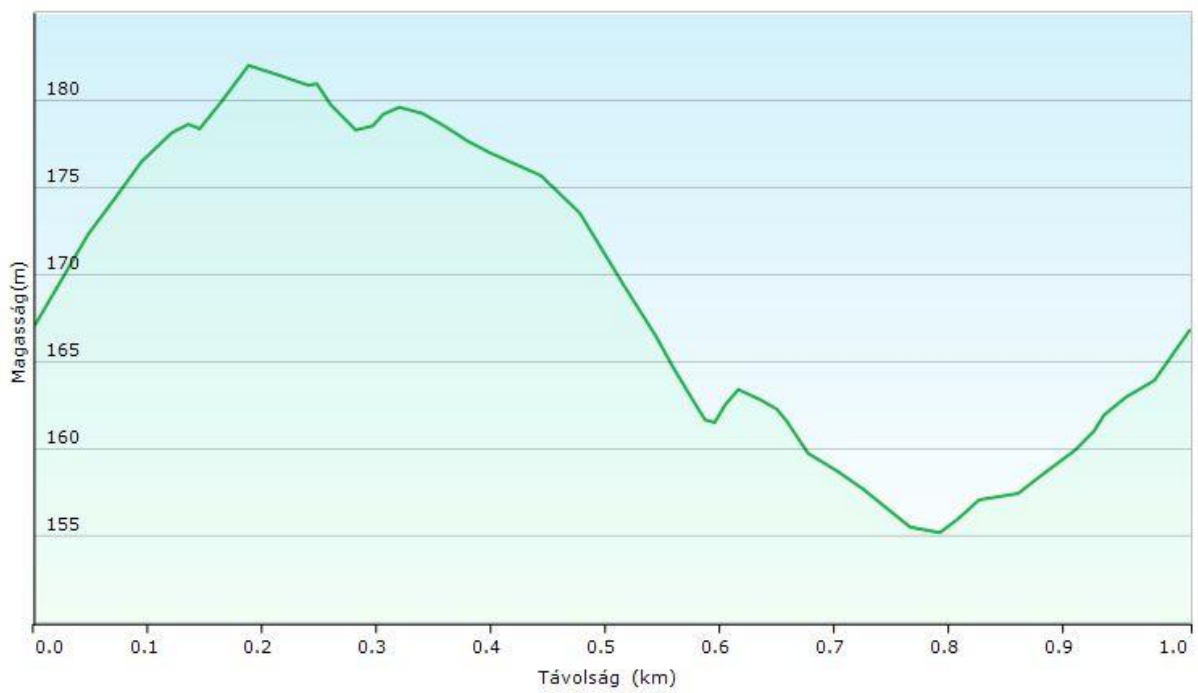

Pályatérképek

U9